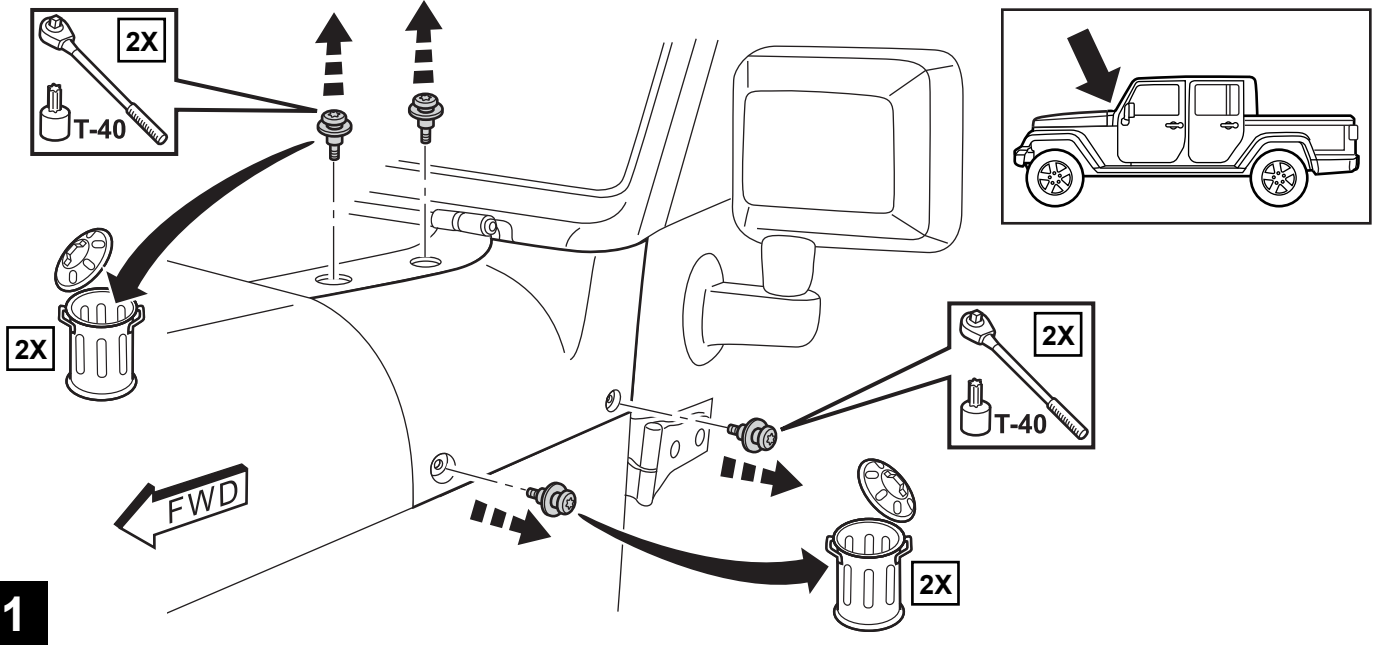

A-PILLAR LAMP BRACKETS

JEEP GLADIATOR (Mojave Diesel)

www.mopar.com

Support de lampe A-Pillar
Soporte de la lámpara A-Pillar
A-Säule Lampenhalterung
Staffa della lampada A-Pilastro

Στήριγμα λυχνίας Α-Πυλώνα
Κρονштейν лампы ветрового стекла
Ön Cam Lambası Braketi
앞 유리 램프 브래킷

Suporte da lâmpada do pára-brisa
挡风玻璃灯支架
الزجاج الأمامي مصباح القوس
フロントガラスランプブラケット

1

5

6