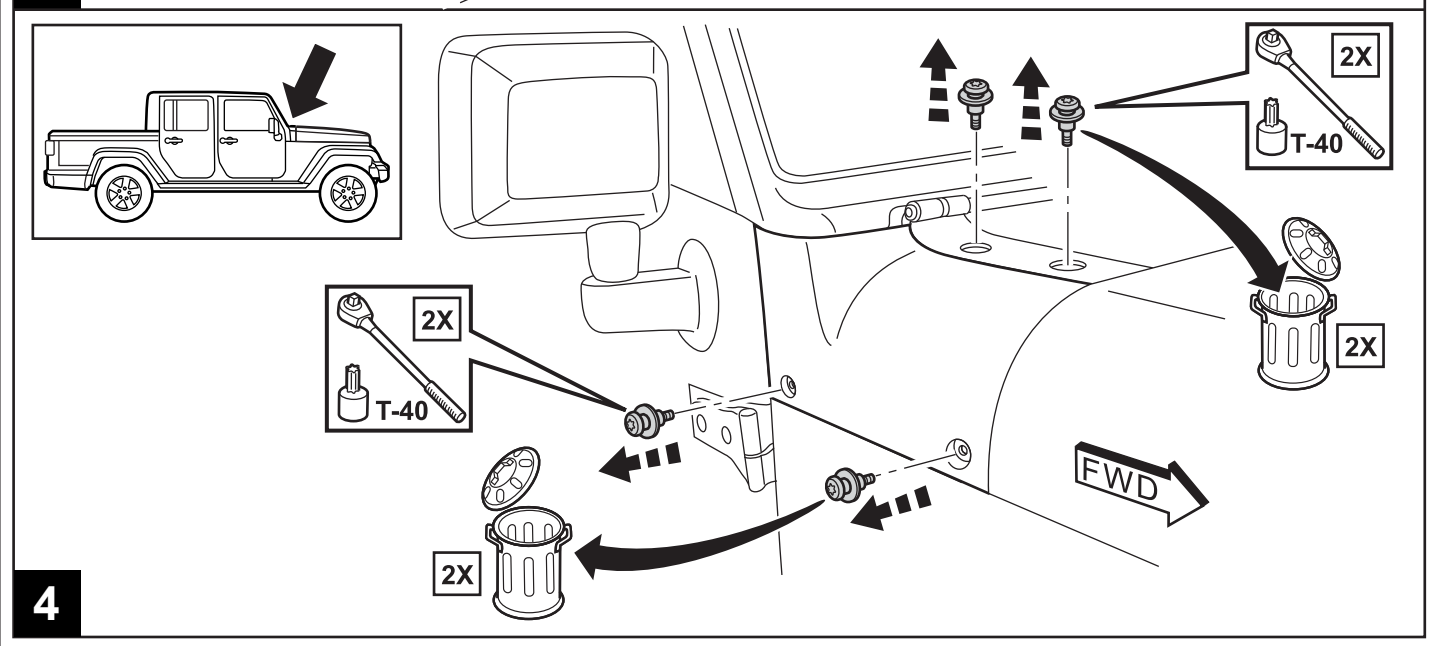

A-PILLAR LAMP BRACKETS

JEEP GLADIATOR (Mojave Diesel)

www.mopar.com

Support de lampe A-Pillar
Soporte de la lámpara A-Pillar
A-Säule Lampenhalterung
Staffa della lampada A-Pilastro

Στήριγμα λυχνίας Α-Πυλώνα
Κρονштейν лампы ветрового стекла
Ön Cam Lambası Braketi
앞 유리 램프 브래킷

Suporte da lâmpada do pára-brisa
挡风玻璃灯支架
الزجاج الأمامي مصباح القوس
フロントガラスランプブラケット

1

5

6