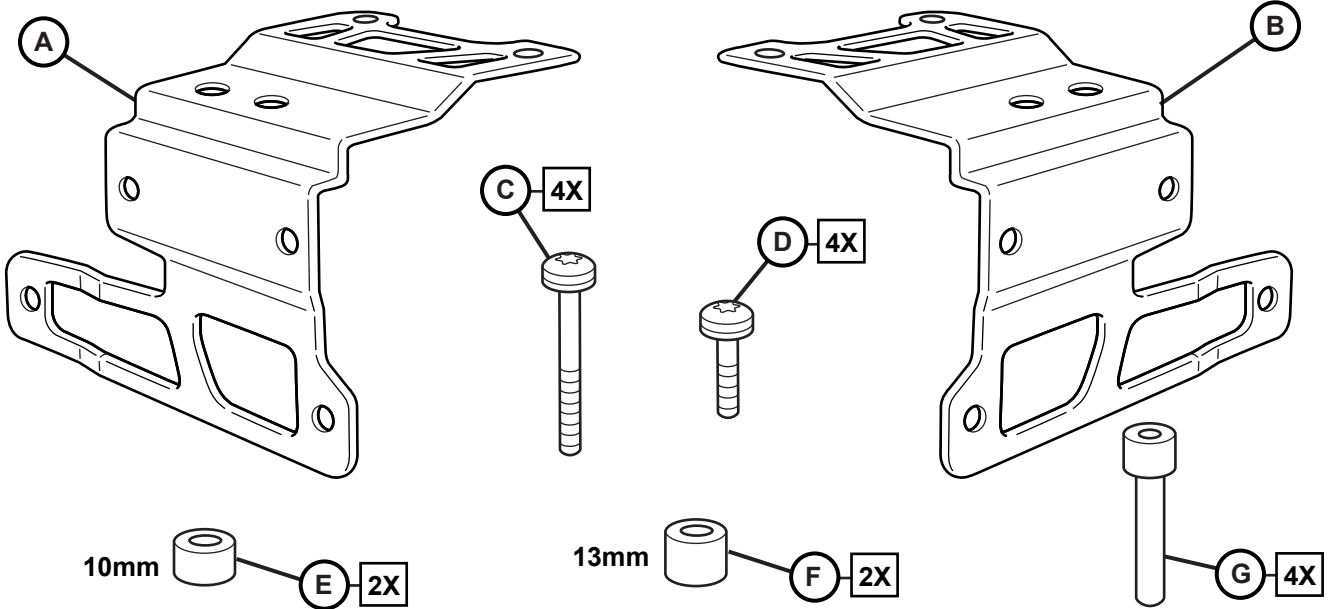

A-PILLAR LAMP BRACKETS

JEEP GLADIATOR (Mojave Diesel)

www.mopar.com

Support de lampe A-Pillar
Soporte de la lámpara A-Pillar
A-Säule Lampenhalterung
Staffa della lampada A-Pilastro

Στήριγμα λυχνίας Α-Πυλώνα
Κρονштейν лампы ветрового стекла
Ön Cam Lambası Braketi
앞 유리 램프 브래킷

Suporte da lâmpada do pára-brisa
挡风玻璃灯支架
الزجاج الأمامي مصباح القوس
フロントガラスランプブラケット

1

5

6