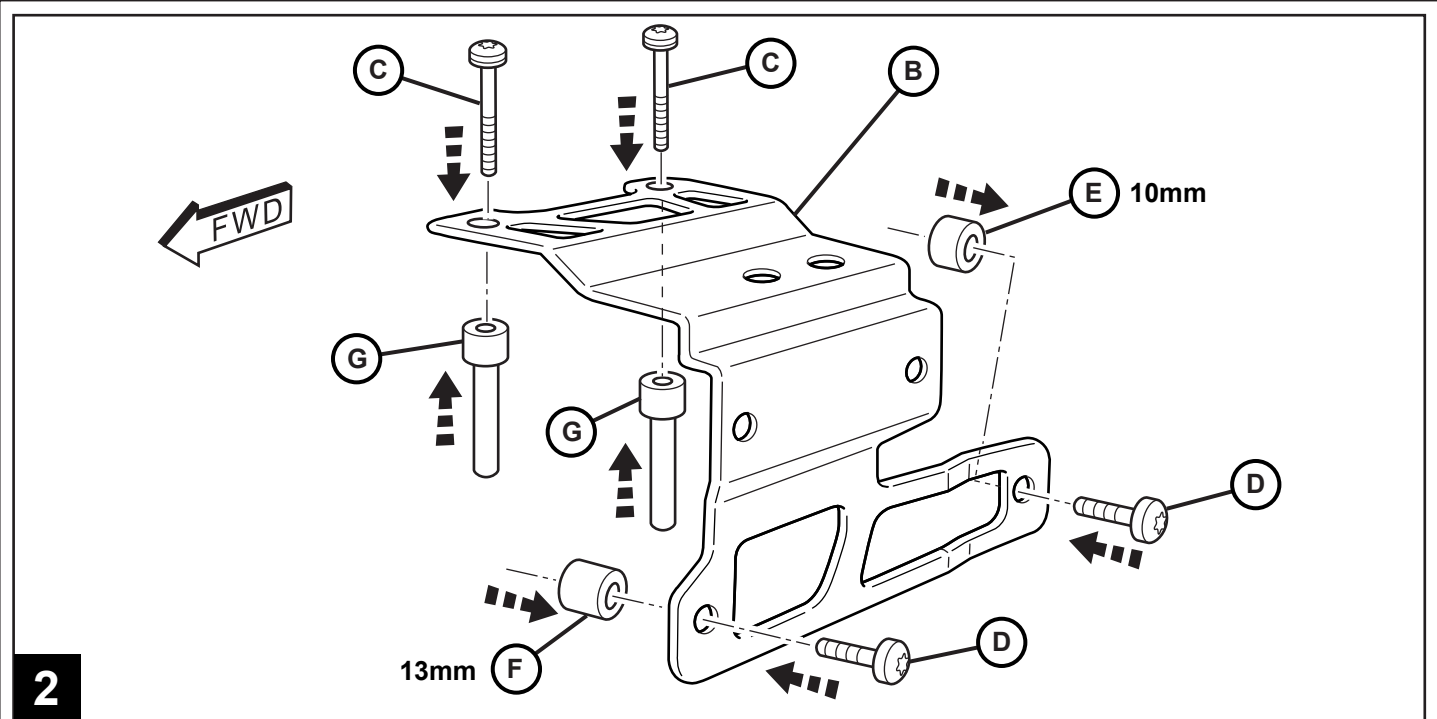

A-PILLAR LAMP BRACKETS

JEEP GLADIATOR (Mojave Diesel)

www.mopar.com

Support de lampe A-Pillar
Soporte de la lámpara A-Pillar
A-Säule Lampenhalterung
Staffa della lampada A-Pilastro

Στήριγμα λυχνίας Α-Πυλώνα
Κρονштейν лампы ветрового стекла
Ön Cam Lambası Braketi
앞 유리 램프 브래킷

Suporte da lâmpada do pára-brisa
挡风玻璃灯支架
الزجاج الأمامي مصباح القوس
フロントガラスランプブラケット

1

5

6