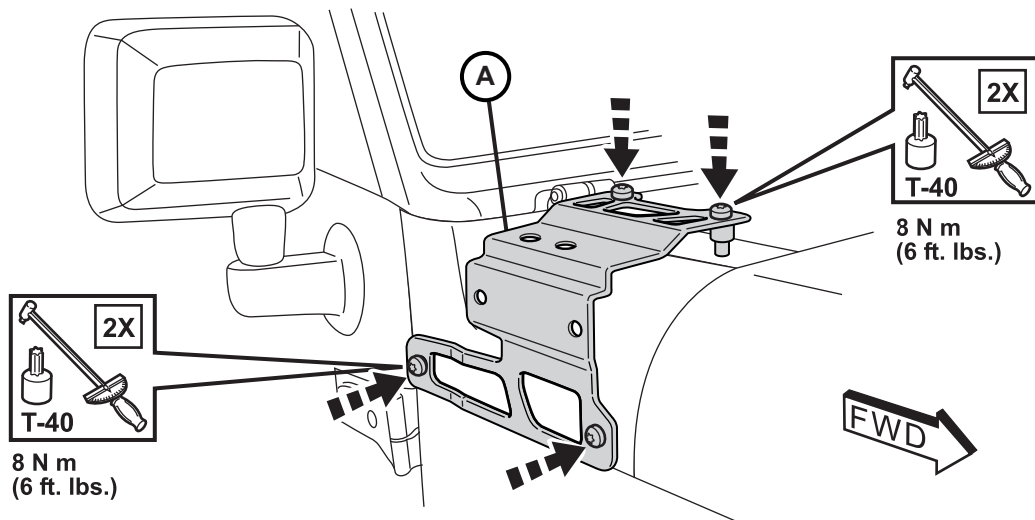

Suporte da lâmpada do pára-brisa
挡风玻璃灯支架
الزجاج الأمامي مصباح القوس
フロントガラスランプブラケット

1

5

6