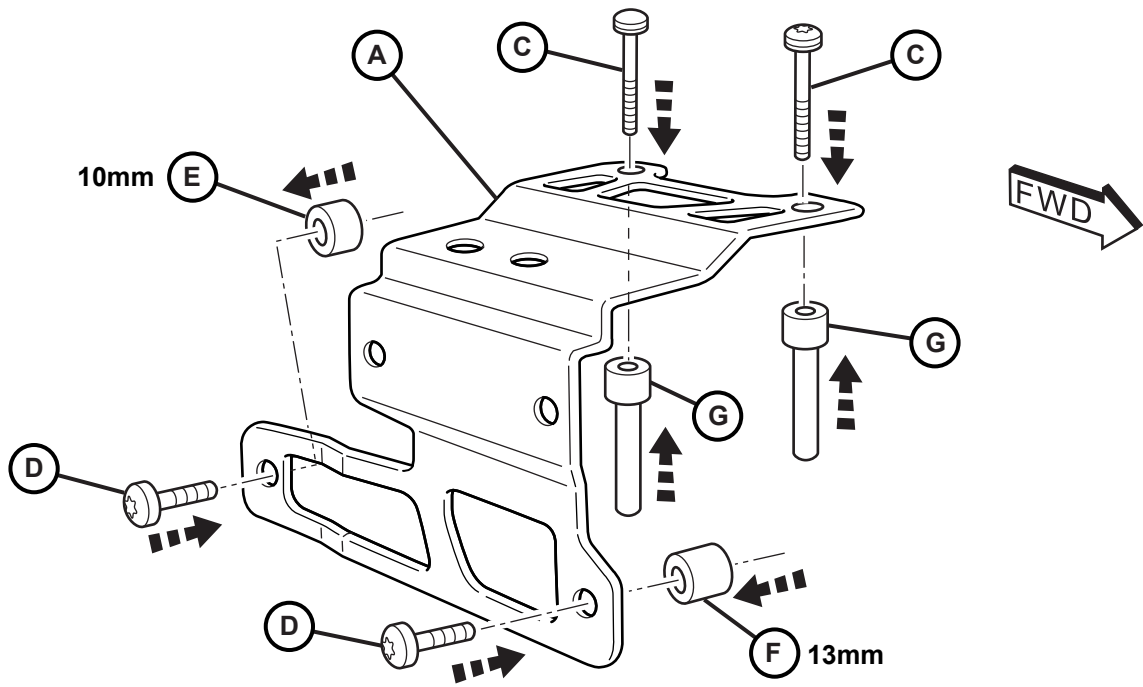

A-PILLAR LAMP BRACKETS

JEEP GLADIATOR (Mojave Diesel)

www.mopar.com

Support de lampe A-Pillar
Soporte de la lámpara A-Pillar
A-Säule Lampenhalterung
Staffa della lampada A-Pilastro

Στήριγμα λυχνίας Α-Πυλώνα
Κρονштейν лампы ветрового стекла
Ön Cam Lambası Braketi
앞 유리 램프 브래킷

Suporte da lâmpada do pára-brisa
挡风玻璃灯支架
الزجاج الأمامي مصباح القوس
フロントガラスランプブラケット

1

5

6